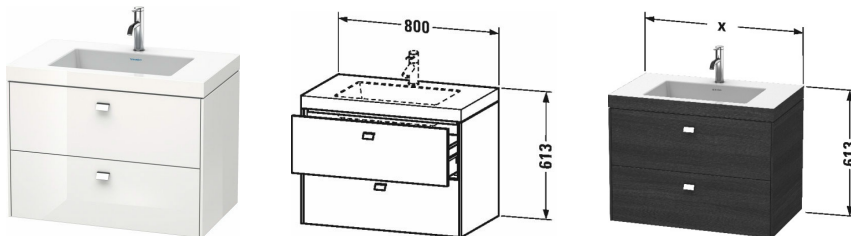

Brioso Möbelwaschtisch c-bonded mit Unterbau wandhängend # BR4606 N/0/T

| < 800 mm > |

Möbelwaschtisch c-bonded mit Unterbau wandhängend	Größe	Gewicht	Bestellnummer
2 Schubkästen, oberer Schubkasten inkl. Siphonausschnitt und Schürze, ohne Überlauf, mit Hahnlochbank, Schaftventil mit keramischer Ventilabdeckhaube inklusive, Raumsparsiphon inklusive			
Farben			
M07 Betongrau Matt Dekor M09 Lichtblau Matt Dekor M18 Weiss Matt Dekor M21 Nussbaum Dunkel Dekor M22 Weiss Hochglanz Dekor M31 Pine Silver Dekor M43 Basalt Matt Dekor M49 Graphit Matt Dekor M51 Pine Terra Dekor M52 Europäische Eiche Dekor M53 Kastanie Dunkel Dekor M75 Leinen Dekor M79 Nussbaum Natur Dekor M91 Taupe Matt Dekor			
Variante			
Möbelwaschtisch Vero Air inklusive	800 x 480 mm		BR4606 N/0/T
Infobox			
Dieses Produkt ist nur in Kombination der Keramikserie Vero Air und der Möbelserie Brioso lieferbar, Der Waschtischunterbau wird fest mit der Keramik verklebt und komplett als ein Bauteil geliefert, Möbelwaschtische nicht in WonderGliss lieferbar, Keramik wird über einen separat beiliegenden Befestigungswinkel zusätzlich an der Wand befestigt. Stockschrauben für den Befestigungswinkel sind nicht im Lieferumfang enthalten, Montageanleitung beachten, Inneneinteilung optional möglich, lose einlegbar # UV 9845, Notwendige Angaben zur Bestellung:			
Passende Produkte			
Inneneinteilung Nachrüstbare Inneneinteilung inkl. Deckel, Diamantschwarz, für Waschtischunterbauten, 115 x 320 mm	115 x 320 mm		UV9845